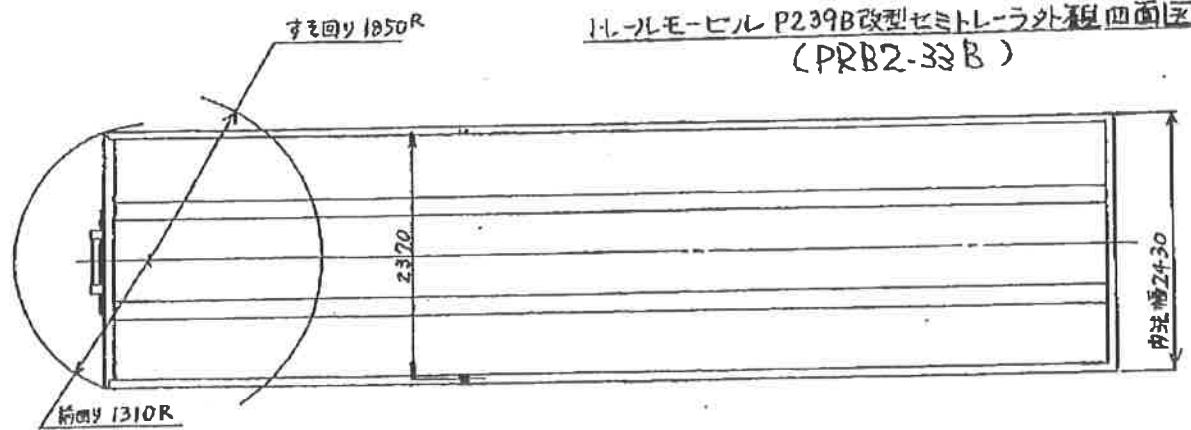

熊谷 131313

1.1-ルモ-ビル P239B改型セミトレーラ外観四面図 (PRB2-33B)